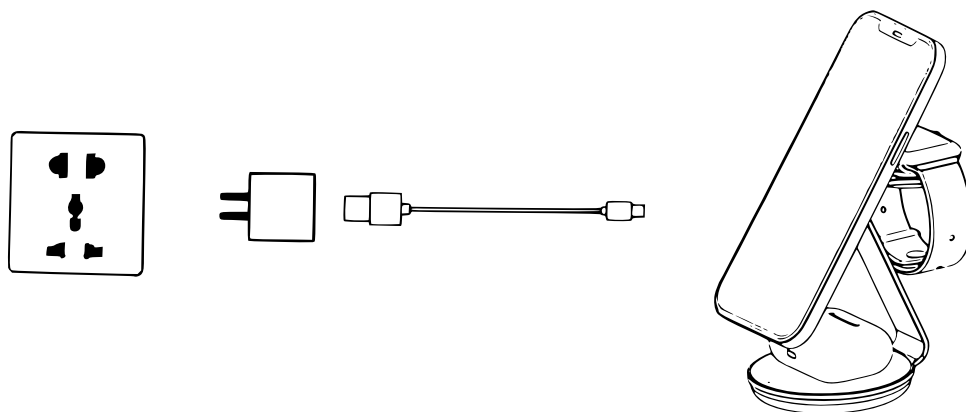

I. A termék részei

1. Óratöltő terület
2. Mobiltelefon-töltő terület
3. Fülhallgató-töltő terület
4. Jelzőfény
5. Hűtőnyílások
6. Type-C csatlakozó

II. A termék műszaki adatai

Terméknév	3-az-1-ben mágneses vezeték nélküli töltő
Modell	OJD-102
Bemenet	9 V / 2 A
Kimenet (óra)	3 W (max)
Kimenet (fülhallgató)	3 W (max)
Kimenet (telefon)	5 W / 7,5 W / 10 W / 15 W
Termékméret	80 × 95 × 116 mm
Átviteli távolság	≤ 6 mm
Átviteli hatásfok	≥ 73 %
Szín	Kékesszürke / Ezüstszürke
Csatlakozó	Type-C
Szabvány	Qi

III. Használati útmutató

1. Csatlakoztassa a mellékelt Type-C kábelt, majd kapcsolja be a tápellátást.
2. Helyezze a vezeték nélküli töltést támogató eszközt a megfelelő töltési terület közepére, és a töltés automatikusan elindul.