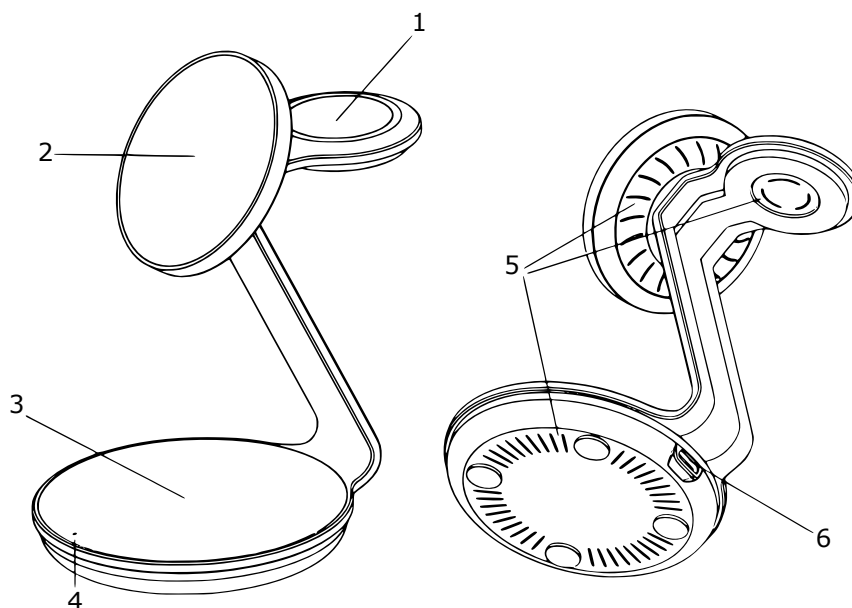

ESSAGER

3-az-1-ben mágneses vezeték nélküli töltő – felhasználói kézikönyv

PES-047

CE FC ROHS 

Köszönjük, hogy megvásárolta ezt a terméket! Ez a termék egy 3-az-1-ben mágneses vezeték nélküli töltő, amely kompatibilis az iPhone 12–14 sorozattal MagSafe funkcióval. Ha telefontokot szeretne használni, kérjük, MagSafe-kompatibilis tokot válasszon, hogy a töltő a mágneses rögzítés révén hatékonyabban tudja tölteni a telefont. A felső óratöltő terület kizárólag az Apple Watch készülékkel kompatibilis, az alsó fülhallgató-töltő terület pedig bármely Qi-kompatibilis fülhallgató tokkal használható. Célunk, hogy kényelmes, hatékony és biztonságos használatot biztosítsunk Önnek.

I. A termék részei

1. Óratöltő terület
2. Mobiltelefon-töltő terület
3. Fülhallgató-töltő terület
4. Jelzőfény
5. Hűtőnyílások
6. Type-C csatlakozó

II. A termék műszaki adatai

Terméknév	3-az-1-ben mágneses vezeték nélküli töltő
Modell	OJD-102
Bemenet	9 V / 2 A
Kimenet (óra)	3 W (max)
Kimenet (fülhallgató)	3 W (max)
Kimenet (telefon)	5 W / 7,5 W / 10 W / 15 W
Termékméret	80 × 95 × 116 mm
Átviteli távolság	≤ 6 mm
Átviteli hatásfok	≥ 73 %
Szín	Kékesszürke / Ezüstszürke
Csatlakozó	Type-C
Szabvány	Qi

III. Használati útmutató

1. Csatlakoztassa a mellékelt Type-C kábelt, majd kapcsolja be a tápellátást.
2. Helyezze a vezeték nélküli töltést támogató eszközt a megfelelő töltési terület közepére, és a töltés automatikusan elindul.